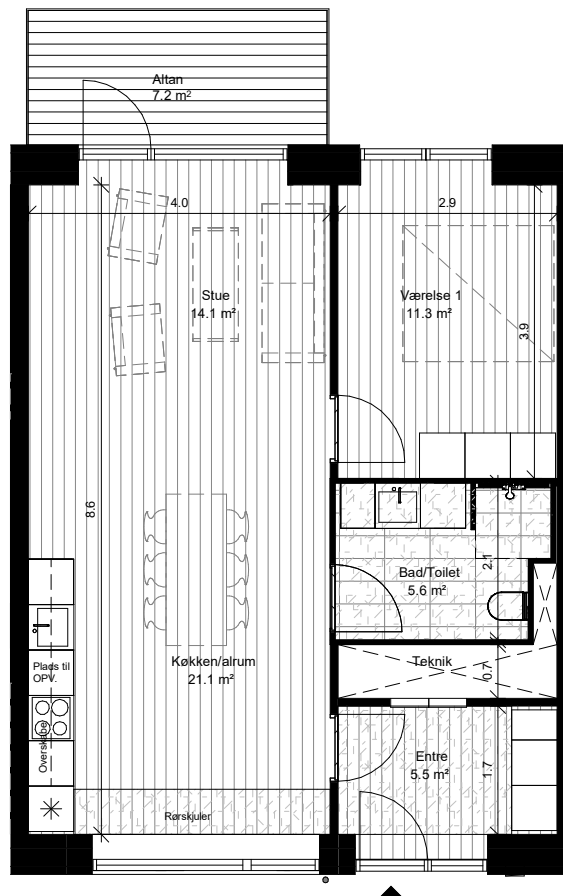

Signaturforklaring

Generelt:

Alle mål er i meter
Der må ikke måles på tegningen.
Løst inventar er ikke indeholdt i projektet.

Boligtypen er vist med altan, hvor samme boligtype fremgår med terrasse i stueplan.

69,8m² + Fællesarealer (Svalegang og elevator)

Boligtype A
1 : 100