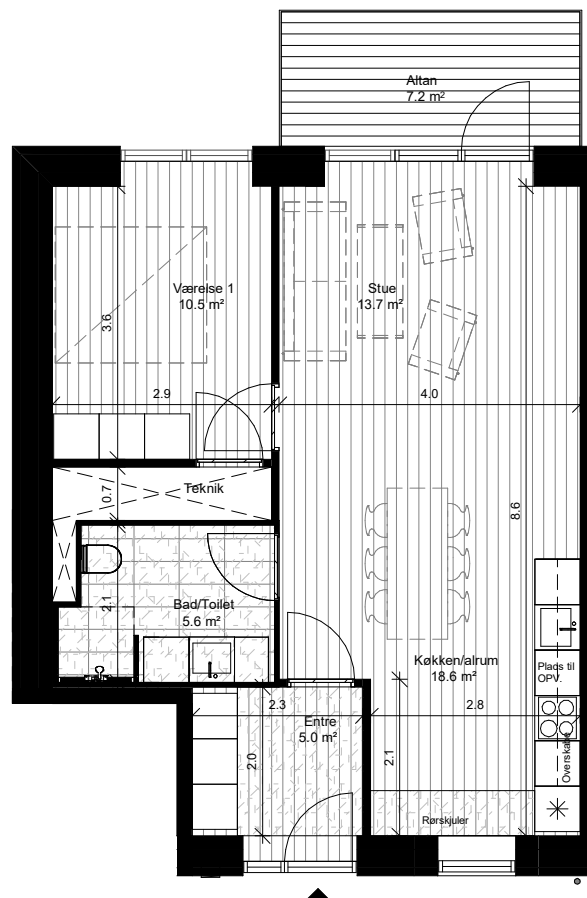

Signaturforklaring

Generelt:

Alle mål er i meter
Der må ikke måles på tegningen.
Løst inventar er ikke indeholdt i projektet.

Boligtypen er vist med altan, hvor samme boligtype fremgår med terrasse i stueplan.

68,2m² + Fællesarealer (Svalegang og elevator)

Boligtype A3
1 : 100