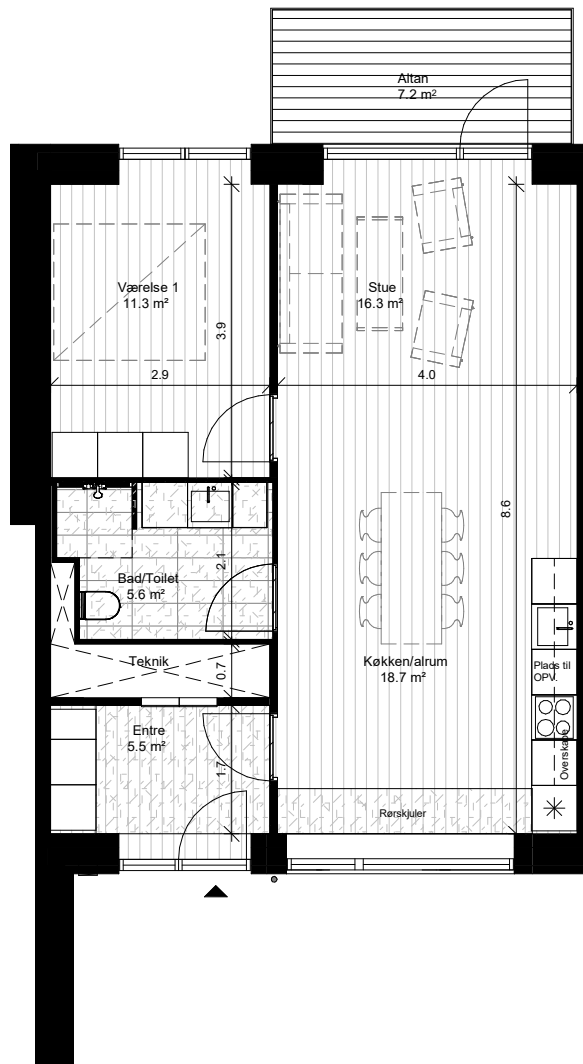

Signaturforklaring

	Trægulv
	Klinkegulv
	Skakt
	Nedhængt loft

Generelt:

Alle mål er i meter
Der må ikke måles på tegningen.
Løst inventar er ikke indeholdt i projektet.

Boligtypen er vist med altan, hvor samme boligtipe fremgår med terrasse i stueplan.

71,2m² + Fællesarealer (Svalegang og elevator)

Boligtype A4
1 : 100