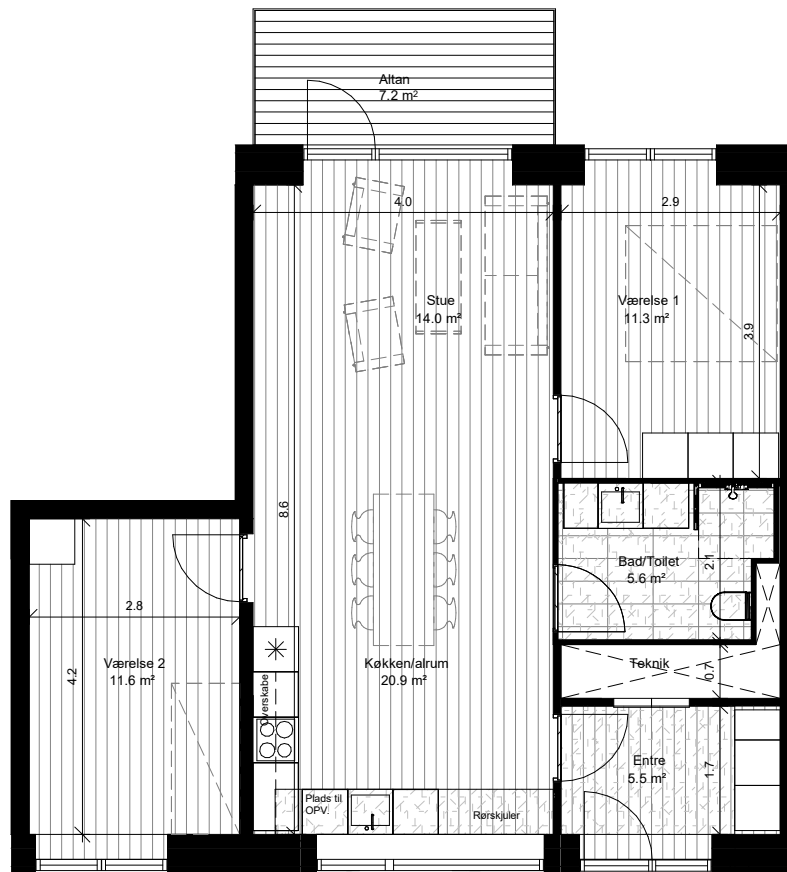

Signaturforklaring

Generelt:

Alle mål er i meter
Der må ikke måles på tegningen.
Løst inventar er ikke indeholdt i projektet.

Boligtypen er vist med altan, hvor samme boligtipe fremgår med terrasse i stueplan.

83,8m² + Fællesarealer (Svalegang og elevator)

Boligtipe B3
1 : 100