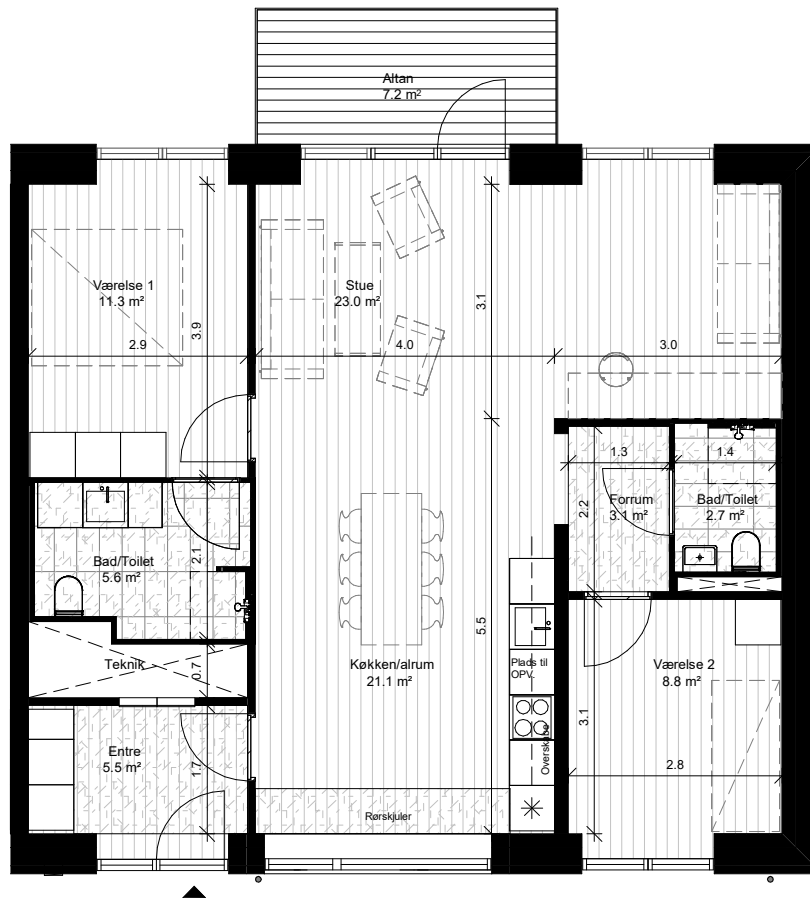

Signaturforklaring

Generelt:

Alle mål er i meter
Der må ikke måles på tegningen.
Løst inventar er ikke indeholdt i projektet.

Boligtypen er vist med altan, hvor samme boligtpe fremgår med terrasse i stueplan.

102,4m² + Fællesarealer (Svalegang og elevator)

Boligtpe C
1 : 100