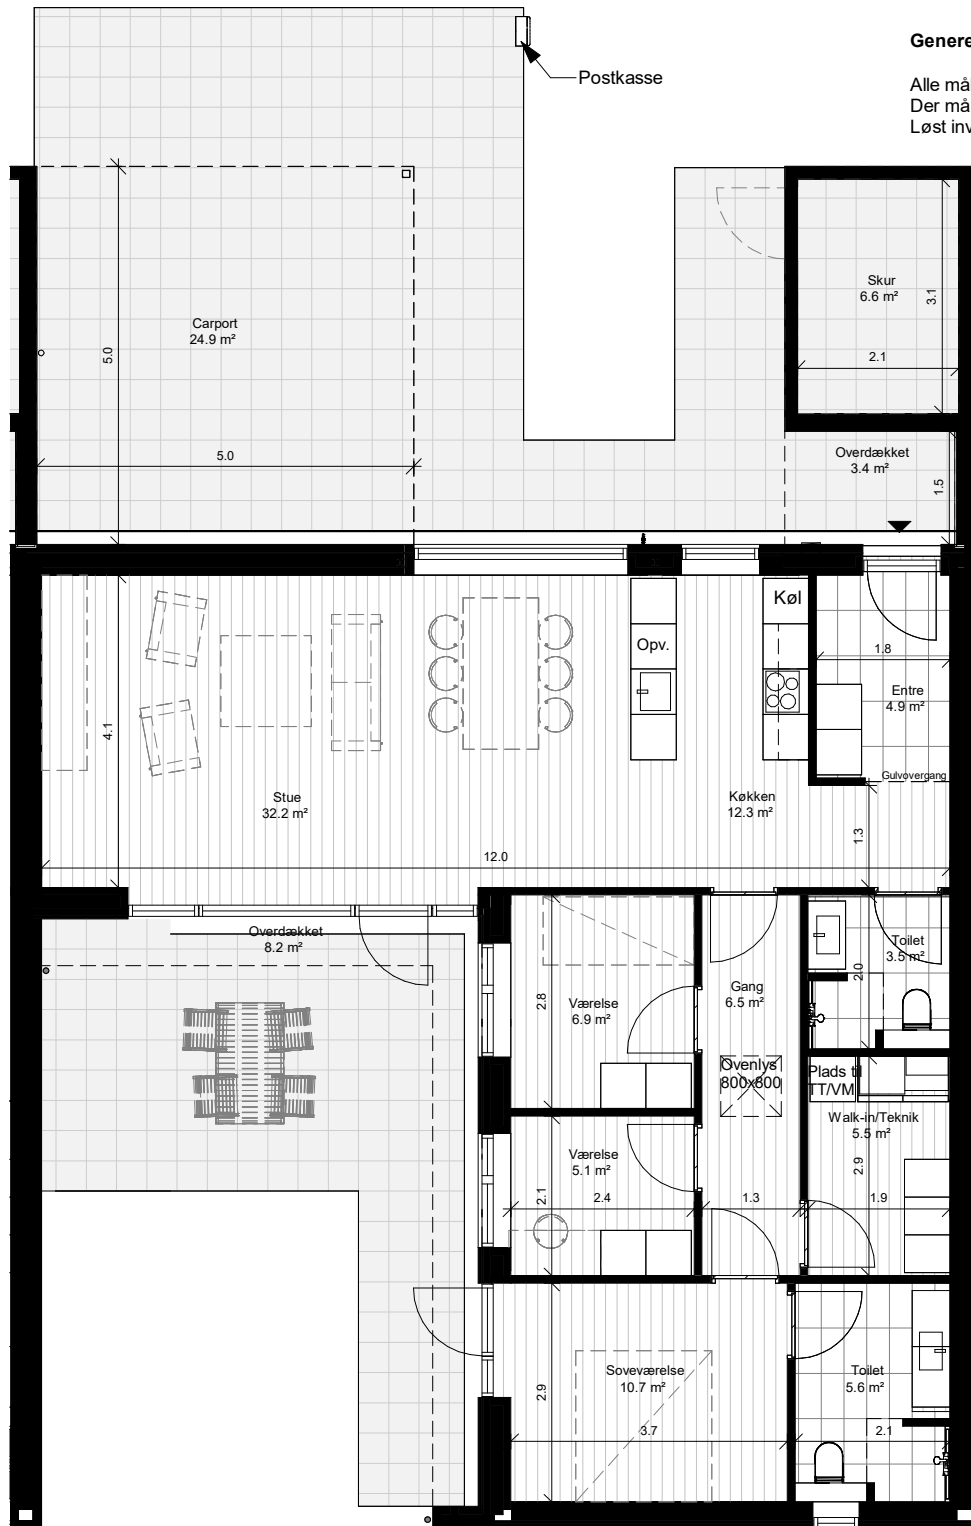

Signaturforklaring

	Trægulv
	Klinkegulv
	Skakt
	Flisebelægning

Generelt:

Alle mål er i meter
Der må ikke måles på tegningen.
Løst inventar er ikke indeholdt i projektet.

Boligtype 116m2
1 : 100