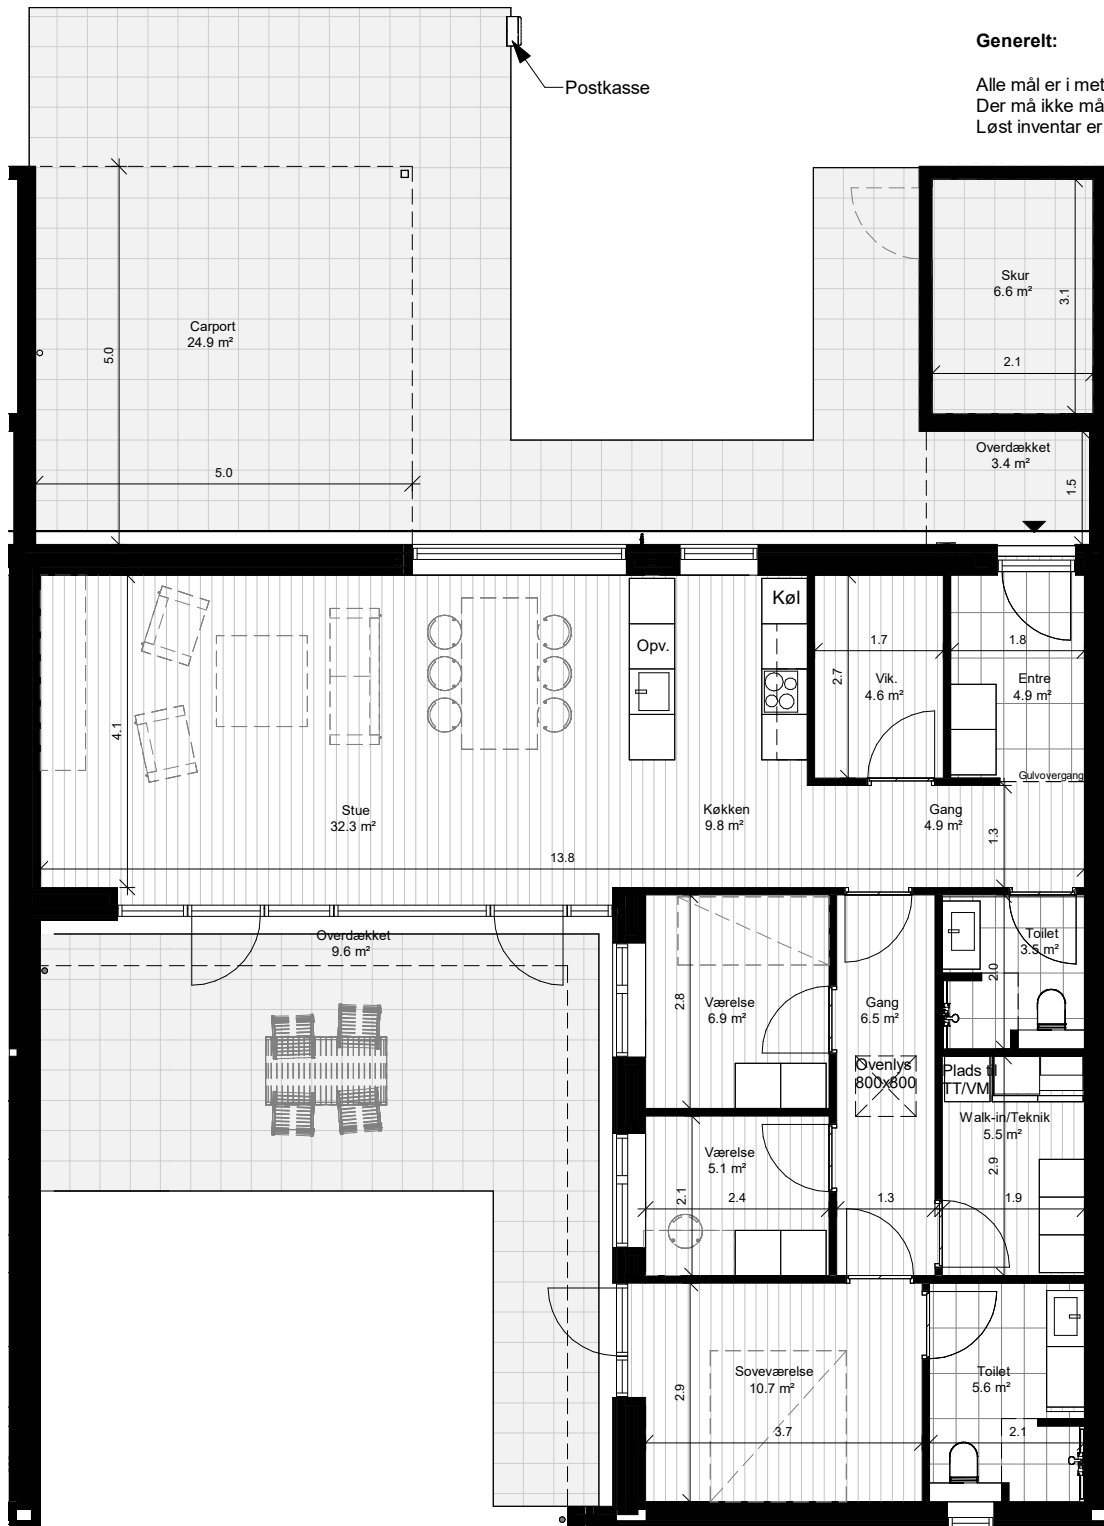

Signaturforklaring

	Trægulv
	Klinkegulv
	Skakt
	Flisebelægning

Generelt:

Alle mål er i meter
Der må ikke måles på tegningen.
Løst inventar er ikke indeholdt i projektet.

Boligtype 125m2
1 : 100