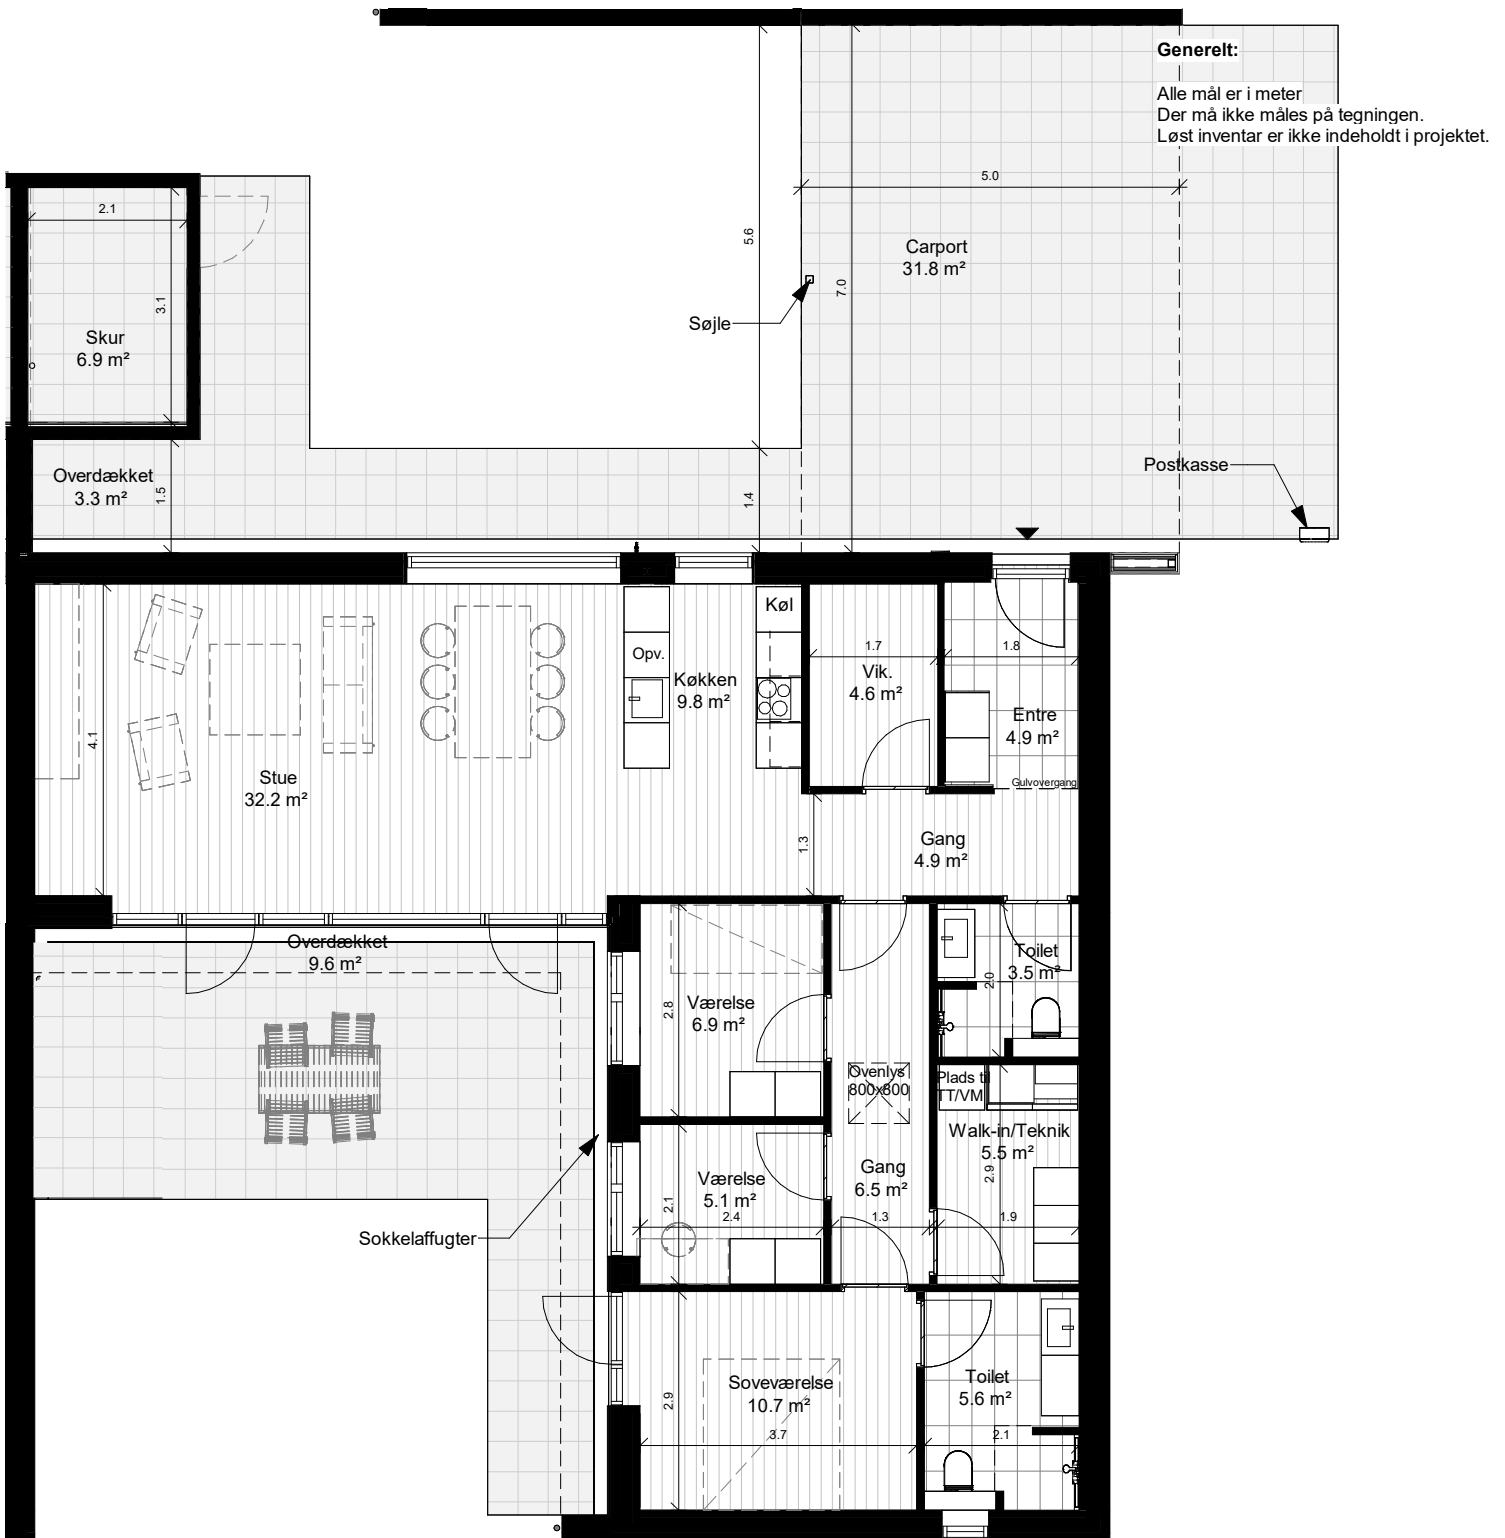

Signaturforklaring

	Trægulv
	Klinkegulv
	Skakt
	Flisebelægning

Generelt:

Alle mål er i meter
Der må ikke måles på tegningen.
Løst inventar er ikke indeholdt i projektet.

Boligtype 116m2
1 : 100

Signaturforklaring

-  Trægulv
-  Klinkegulv
-  Skakt
-  Flisebelægning

Boligtype 125m2 Nr. 14
 1 : 100