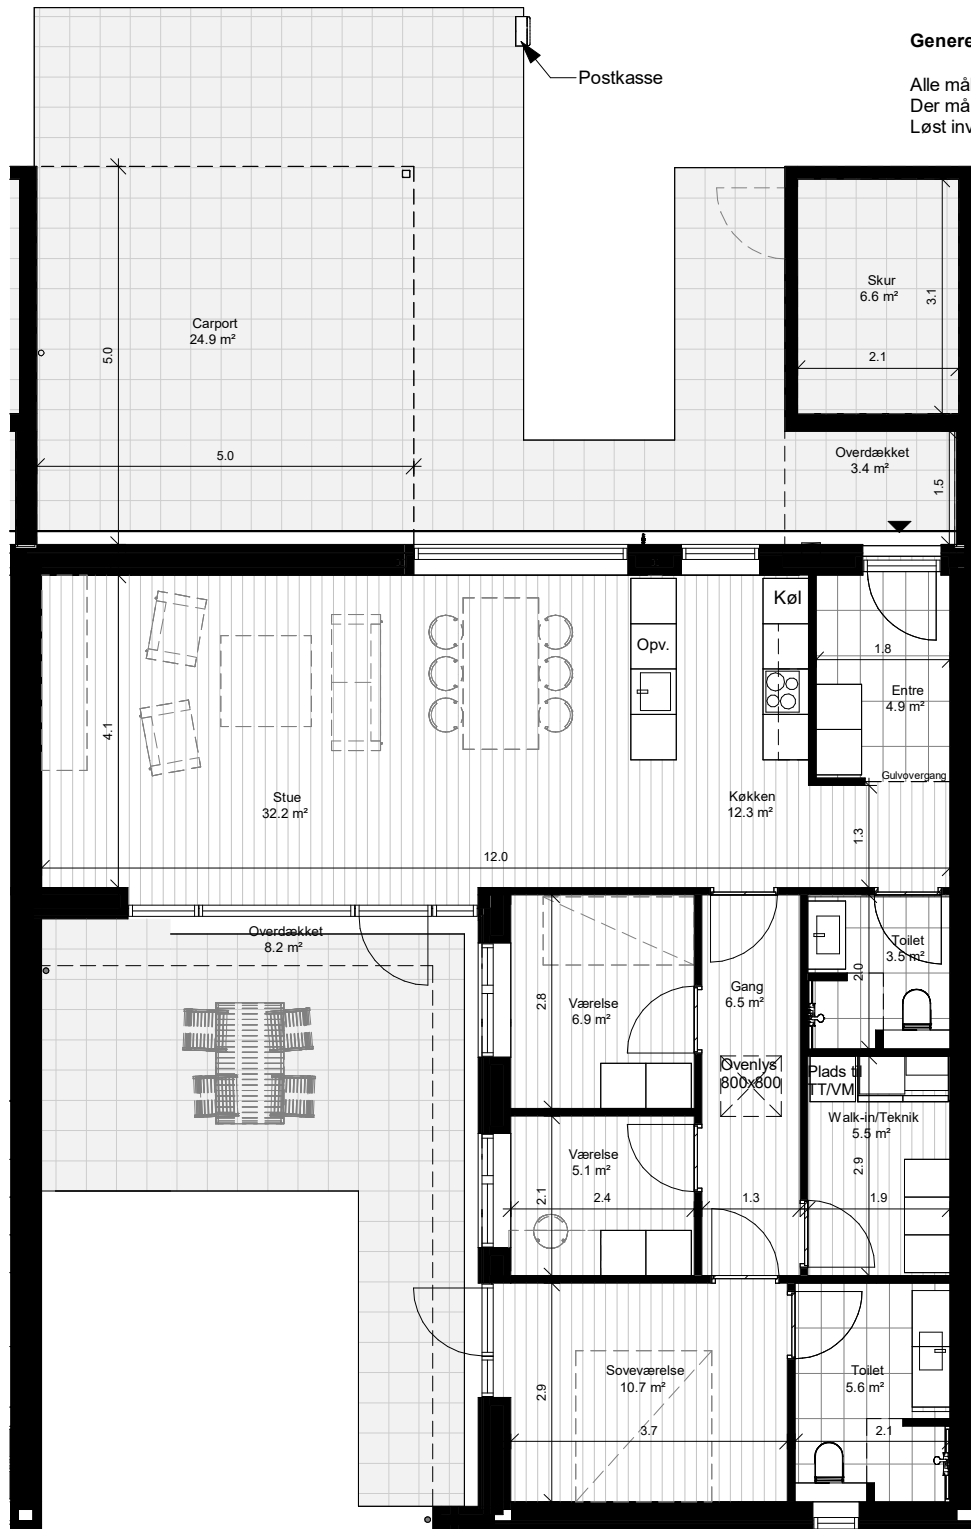

Signaturforklaring

	Trægulv
	Klinkegulv
	Skakt
	Flisebelægning

Generelt:

Alle mål er i meter
Der må ikke måles på tegningen.
Løst inventar er ikke indeholdt i projektet.

Boligtype 116m2
1 : 100

Signaturforklaring

-  Trægulv
-  Klinkegulv
-  Skakt
-  Flisebelægning

Boligtype 125m2 Nr. 14
 1 : 100