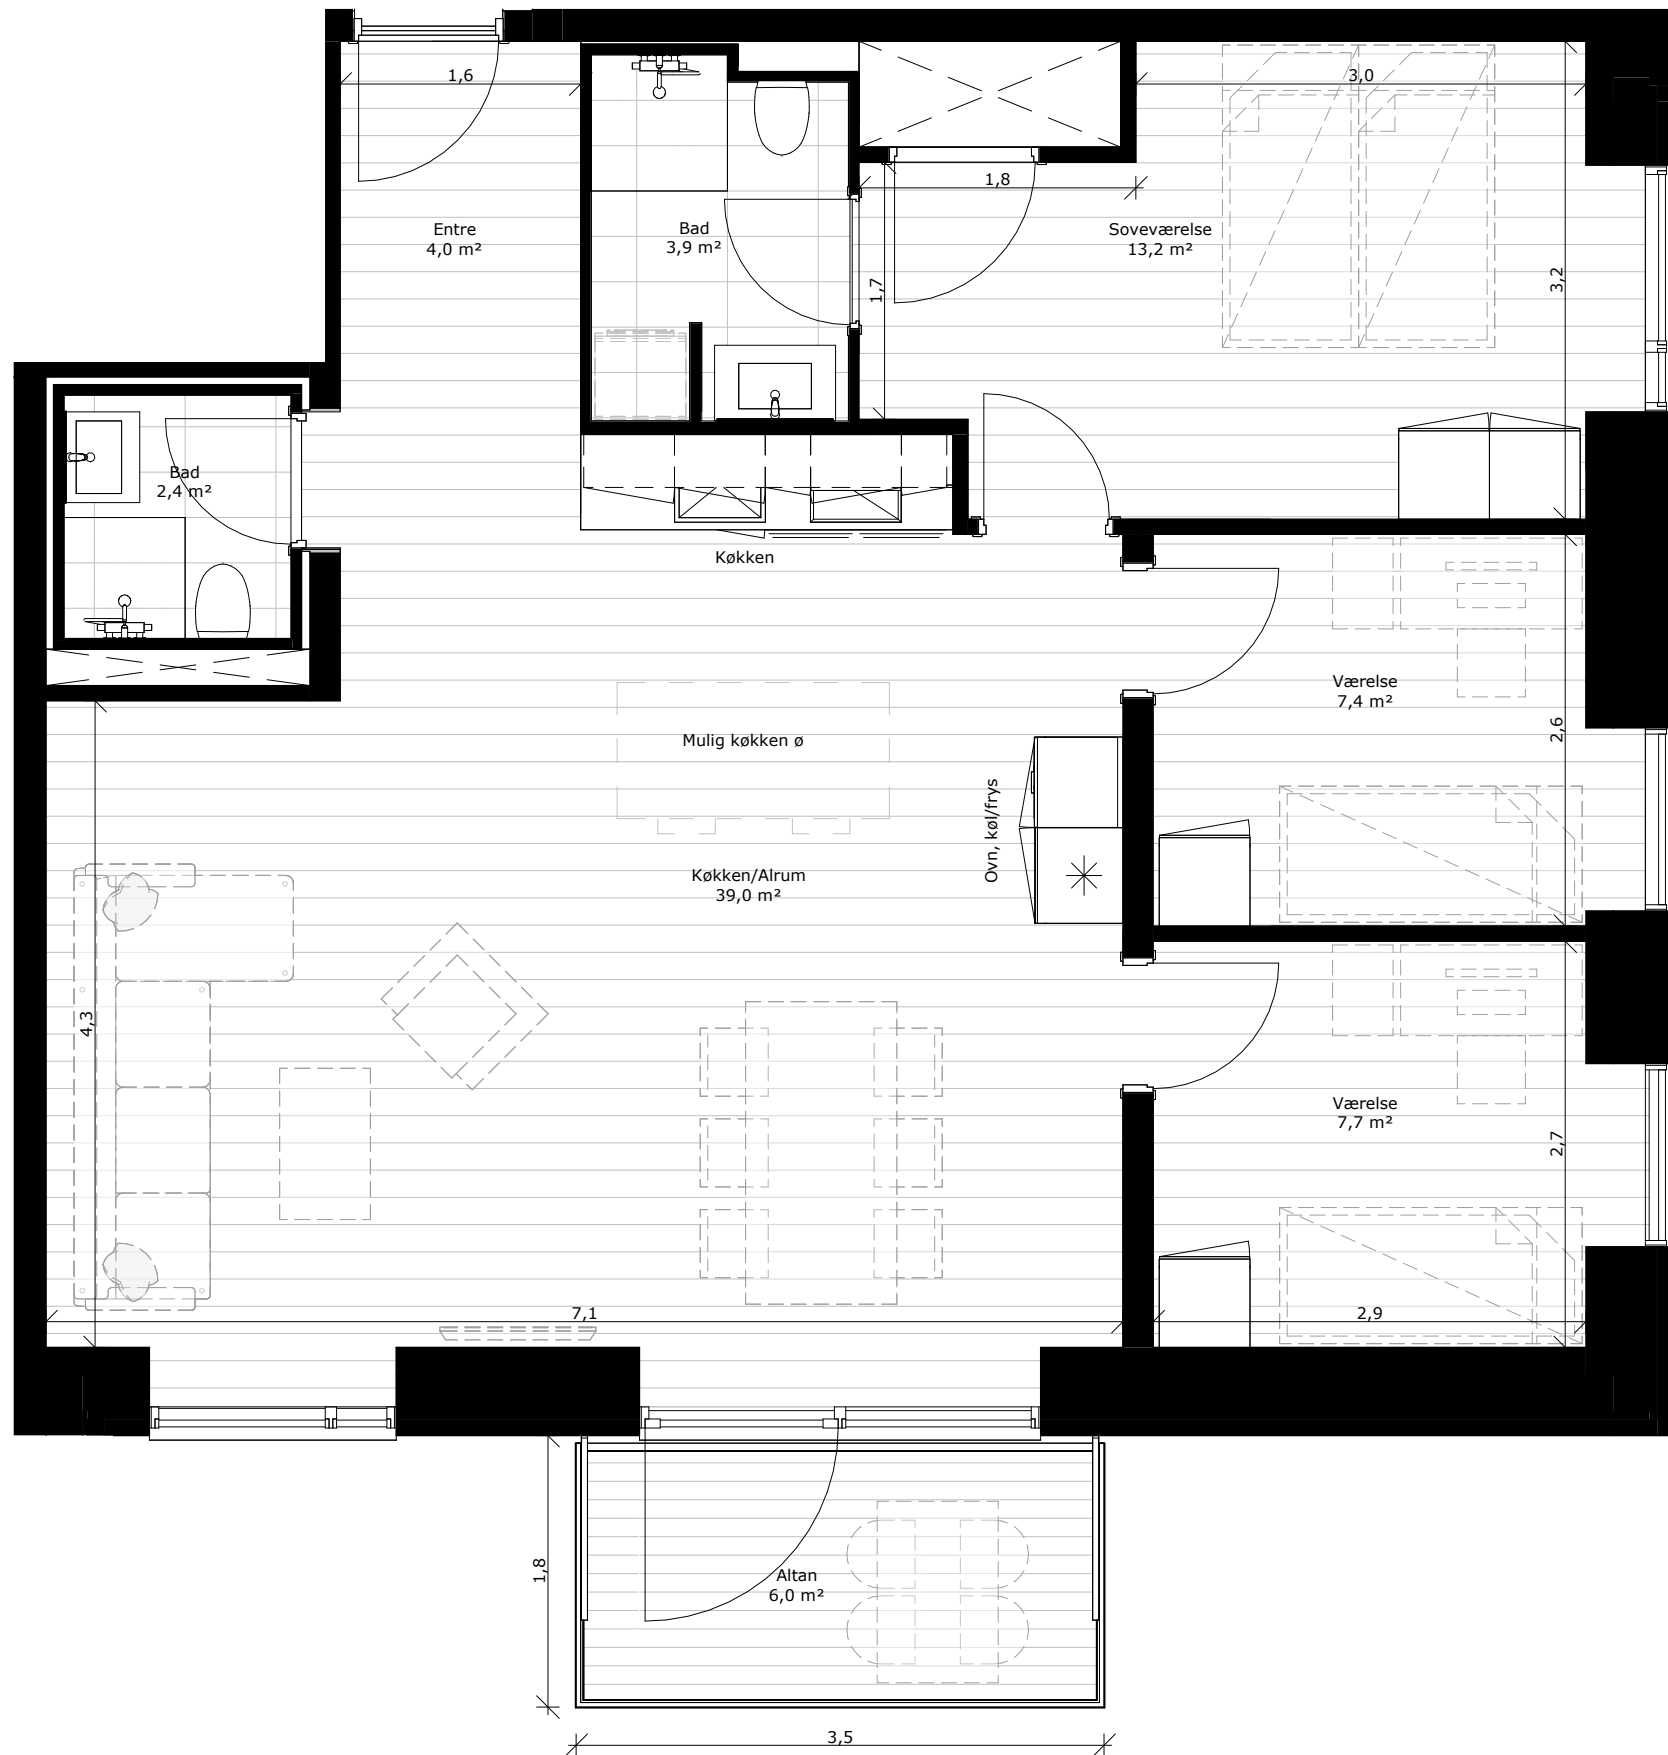

Signaturforklaring

Generelt:

Alle mål er i meter.
Der må ikke måles på tegningen.

Boligtypen er vist med altan, hvor samme boligtype fremgår med terrasse i stueplan.

Boligtype:	Areal:
Lejlighed type 00	65 m ²
Lejlighed type 01	97-99 m ²
Lejlighed type 02	107 m ²
Penthouse type 01	138 m ²
Penthouse type 02	132 m ²
Penthouse type 03	138 m ²

Boligtyper:	Areal:
Lejlighed type 00	65 m ²
Lejlighed type 01	97-99 m ²
Lejlighed type 02	107 m ²
Penthouse type 01	138 m ²
Penthouse type 02	132 m ²
Penthouse type 03	138 m ²

Arealer er inkl. fælles areal

Det Grønne Plus

Terrassehuse - Lejl. type 01

Målestok: 1:50 / Dato: 2024.07.02

Signaturforklaring

Generelt:

Alle mål er i meter.
Der må ikke måles på tegningen.

Boligtypen er vist med altan, hvor samme boligtype fremgår med terrasse i stueplan.