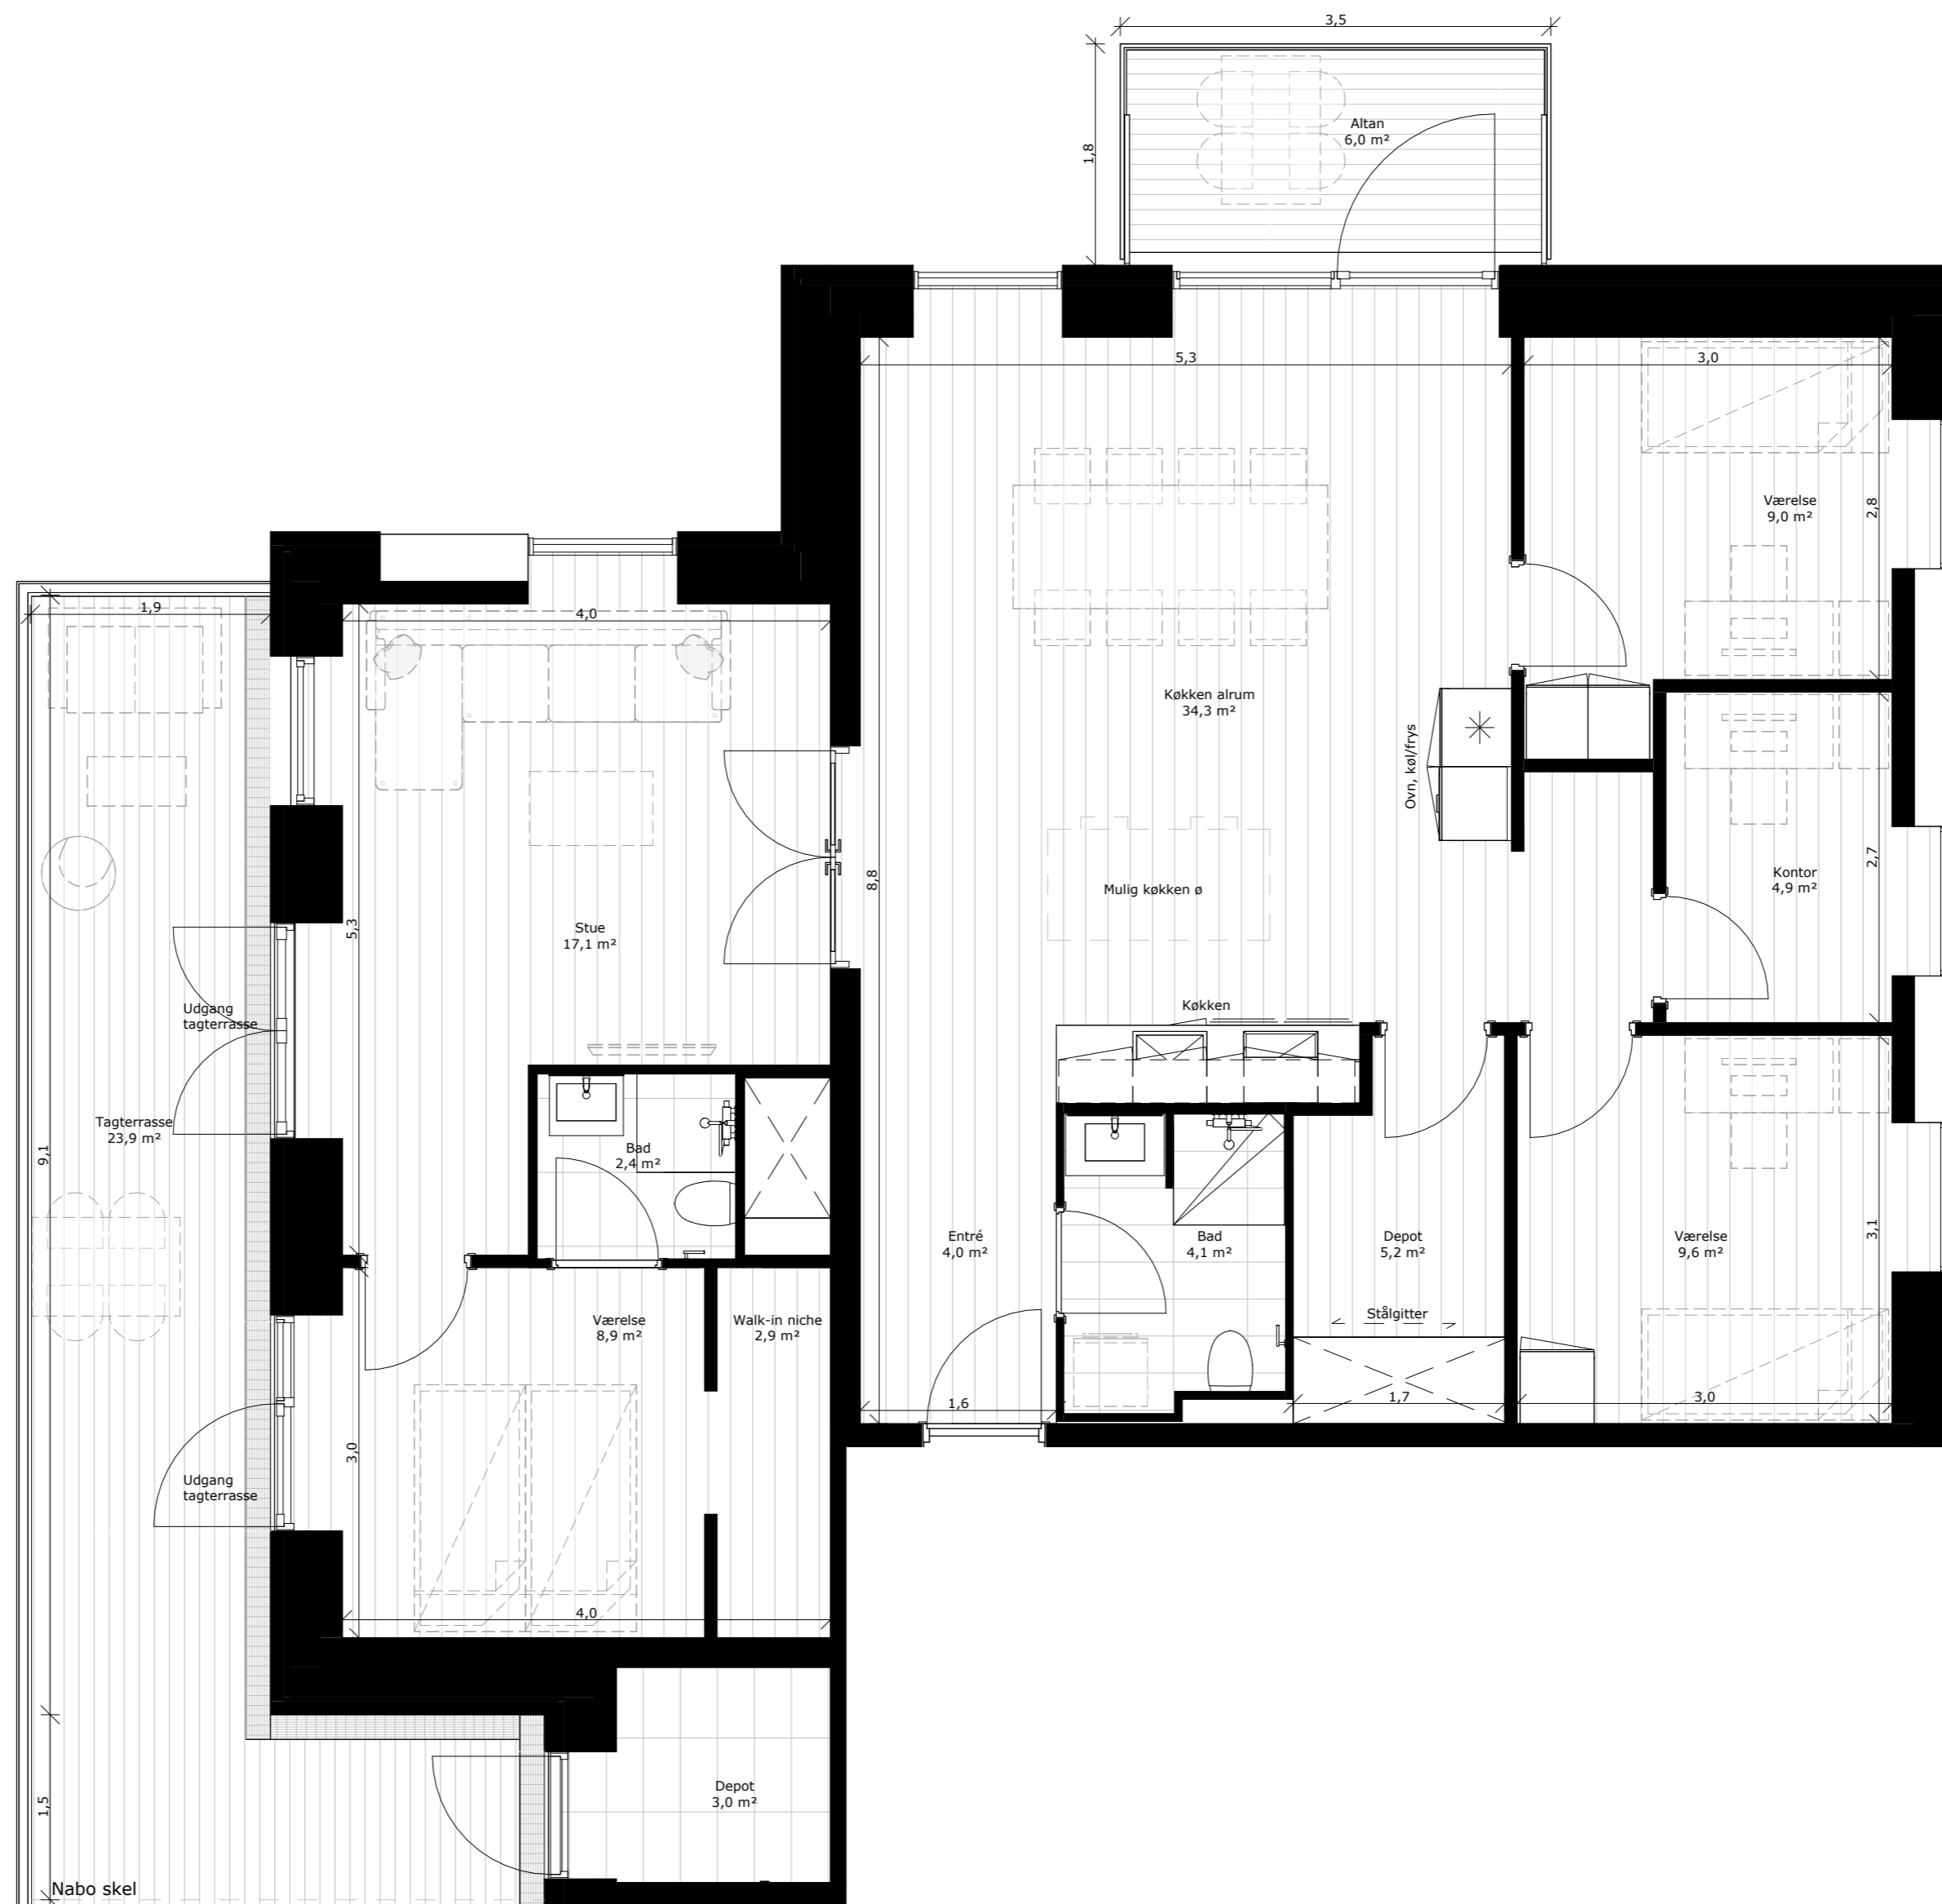

Signaturforklaring

Generelt:

Alle mål er i meter.
Der må ikke måles på tegningen.

Boligtyper:	Areal:
Lejlighed type 00	65 m²
Lejlighed type 01	97-99 m²
Lejlighed type 02	107 m²
Penthouse type 01	138 m²
Penthouse type 02	132 m²
Penthouse type 03	138 m²

Arealer er inkl. fælles areal