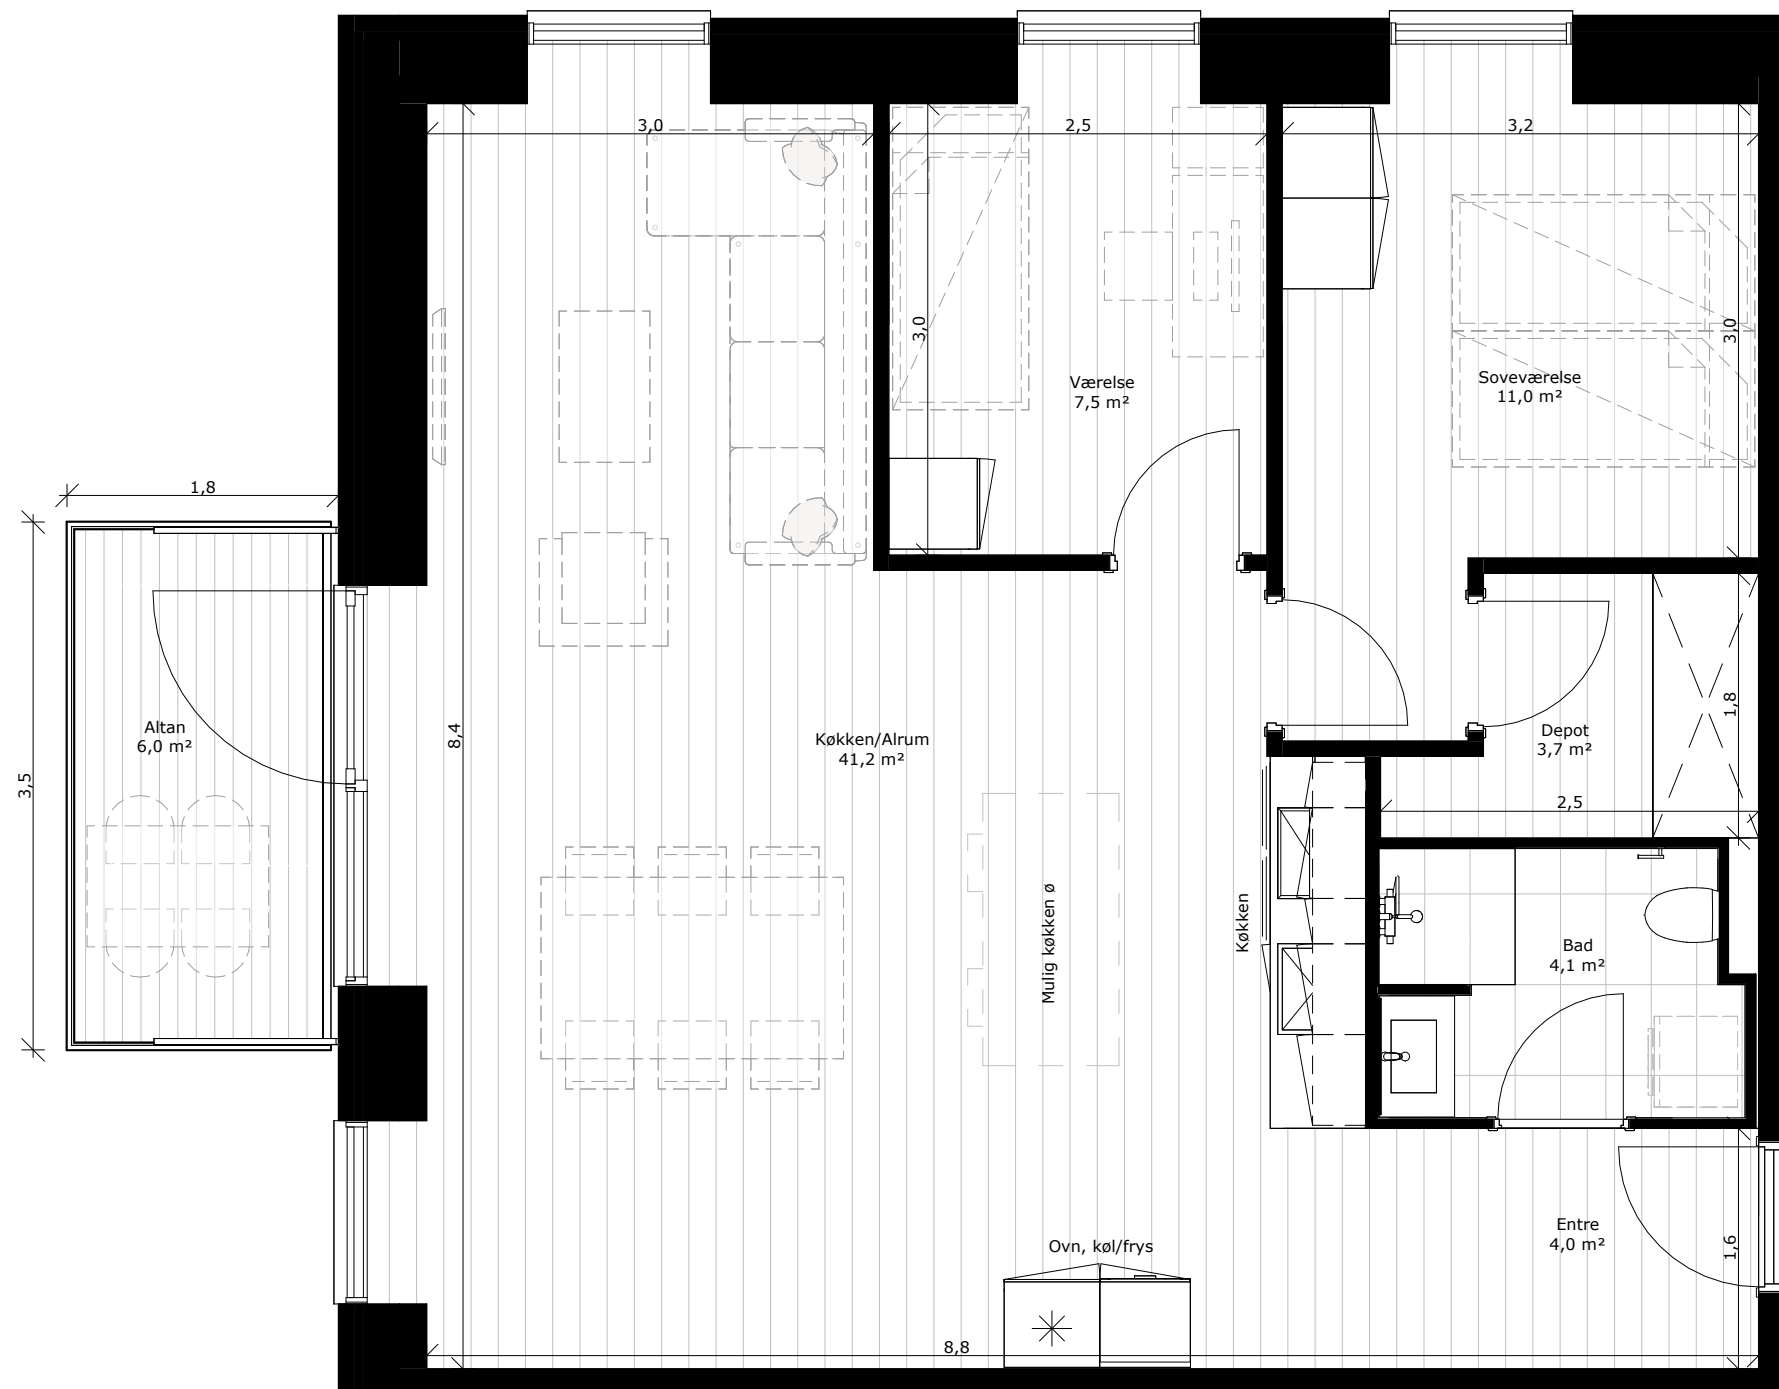

Signaturforklaring

Generelt:

Alle mål er i meter.
Der må ikke måles på tegningen.

Boligtypen er vist med altan, hvor samme boligtype fremgår med terrasse i stueplan.

Boligtype:	Areal:
Lejlighed type 00	65 m ²
Lejlighed type 01	97-99 m ²
Lejlighed type 02	107 m ²
Penthouse type 01	138 m ²
Penthouse type 02	132 m ²
Penthouse type 03	138 m ²

Arealer er inkl. fælles areal

Det Grønne Plus

Terrassehuse - Lejl. type 00

Målestok: 1:50 / Dato: 2024.07.02

Signaturforklaring

Generelt:

Alle mål er i meter.
Der må ikke måles på tegningen.

Boligtypen er vist med altan, hvor samme boligtype fremgår med terrasse i stueplan.

Boligtyper:	Areal:
Lejlighed type 00	65 m ²
Lejlighed type 01	97-99 m ²
Lejlighed type 02	107 m ²
Penthouse type 01	138 m ²
Penthouse type 02	132 m ²
Penthouse type 03	138 m ²

Arealer er inkl. fælles areal

Det Grønne Plus

Terrassehuse - Lejl. type 01

Målestok: 1:50 / Dato: 2024.07.02

Signaturforklaring

Generelt:

Alle mål er i meter.
Der må ikke måles på tegningen.

Boligtypen er vist med altan, hvor samme boligtype fremgår med terrasse i stueplan.